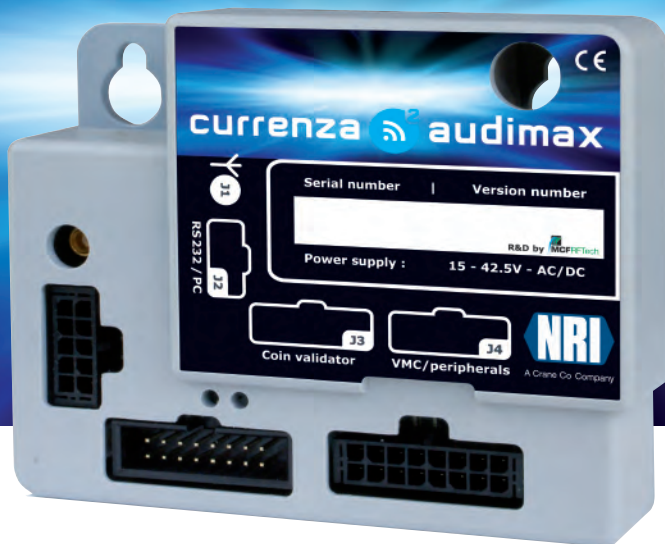

Univerzální řešení vaseho auditu

Vending

Jednoduché a rychlé získání auditu

Jednotné získání dat z různých druhů automatů

Protocol automatu je nezávislý zisku dat

Podpora všech bezhotovostních funkcí

Auslesemöglichkeiten