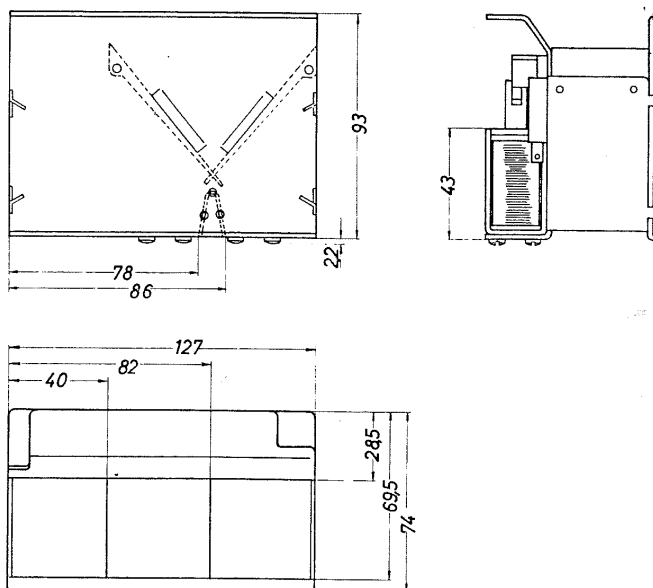

currenza **e²**®

escrows - mezipokladna

Výhody:

- vysoká spolehlivost
- robustní kovová scchránka
- kontrola záklopek pro pokladnu & odmítnutí kanálu

Stavební dimense

Technická data

Maximální kapacita:	230g (přibližně 30 0.50 Euro nebo 25 2.00 Euro mincí)
Počet operací:	250,000 (mění se podle vnějších vlivů)
Napětí:	12V nebo 24 V DC +/- 10%
Teplotní oblast:	-25°C až +75°C
Vlhkost:	max. 90%