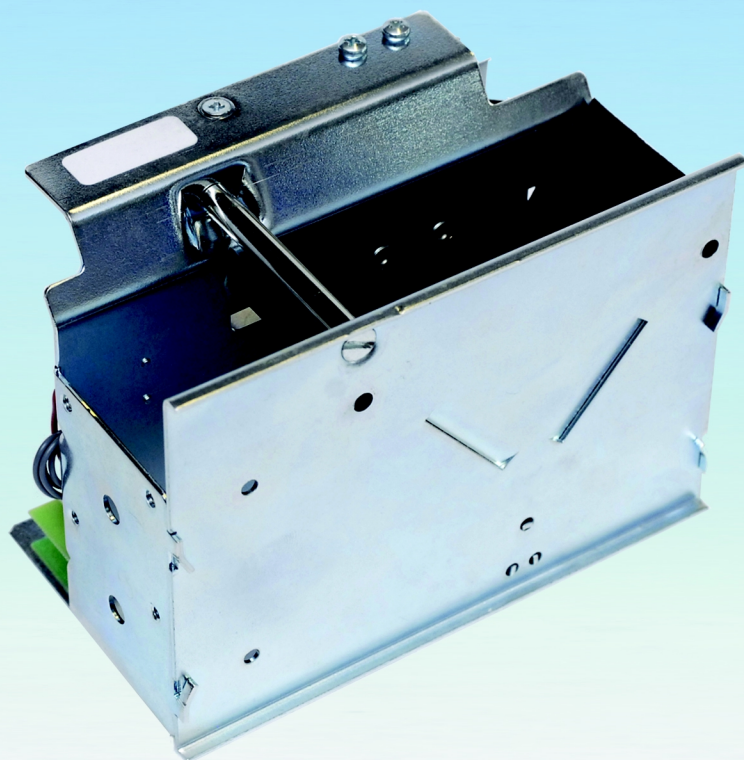

currenza **e²**®

escrows - mezipokladna

Výhody:

- vysoká spolehlivost
- robustní kovová scchránka
- kontrola záklopek pro pokladnu & odmítnutí kanálu

Stavební dimense

Technická data

Maximální kapacita:	230g (přibližně 30 0.50 Euro nebo 25 2.00 Euro mincí)
Počet operací:	250,000 (mění se podle vnějších vlivů)
Napětí:	12V nebo 24 V DC +/- 10%
Teplotní oblast:	-25°C až +75°C
Vlhkost:	max. 90%